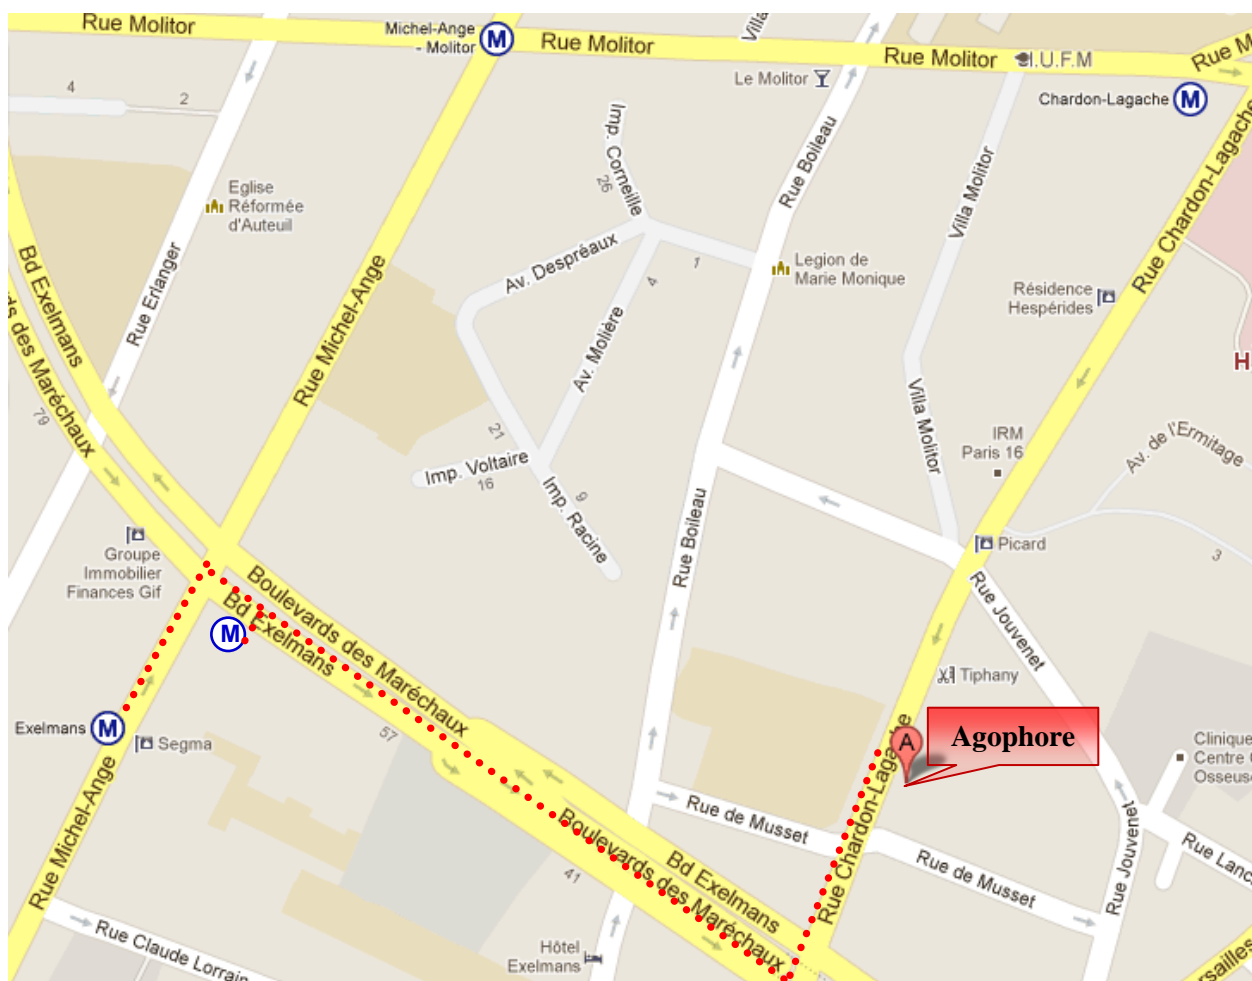

ITINERAIRE

Le Metro

- Ligne **9** du métro de Paris, la station **Exelmans**, la sortie métro la plus proche → **boulevard Exelmans**.
- Lignes **9** et **10**, la station **Michel-Ange Molitor**
- Ligne **10**, la station **Chardon-Lagache**

ITINERAIRE

Le bus

Ligne de bus **62** :

- prenez la direction **Porte de Saint-Cloud** et descendez à l'arrêt **Jouvenet**. 
- ou direction **Bibliothèque François-Mitterrand** et descendez à **Exelmans**. 

Ligne de bus **22** :

- direction **Opéra**, descendez à l'arrêt **Versailles-Exelmans**. 
- direction **Porte de Saint-Cloud**, arrêt **Jouvenet**. 

Ligne de bus **72** :

- direction **Parc de Saint-Cloud**, arrêt **Versailles-Exelmans**. 
- direction **Hôtel de Ville**, descendez à l'arrêt **Versailles-Exelmans**. 